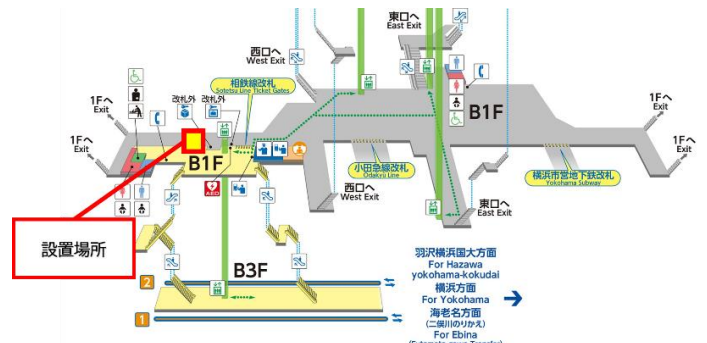

1. 目的

相鉄線の駅構内に「テレキューブ」を設置することで、外出先や移動中の隙間時間を安心かつ効率的に活用いただけます。相鉄線をご利用いただくお客さまの多様な働き方や生活様式に合わせてライフスタイルをサポートし、さらなる利便性・快適性の向上を図ります。

2. 設置場所

(1) 相鉄本線 星川駅

場所：1階 改札外

開始：2023年3月24日（金）

台数：2台

星川駅設置場所

(2) 相鉄いずみ野線 緑園都市駅

場所：1階 改札外

開始：2023年3月24日（金）

台数：1台

緑園都市駅設置場所

(3) 相鉄いずみ野線 湘南台駅

場所：B1階 改札外

開始：2023年3月24日（金）

台数：2台

湘南台駅設置場所

※利用時間はいずれも（7:00～22:00）までとなります。

3. 利用料金

275円/15分（税込み・15分単位課金）

※ご利用の際は事前に会員登録が必要です。

■「テレキューブ」について

セキュリティが保たれた静かな環境で、テレワークやウェブ会議、オンラインでのレッスンなどのコミュニケーションが可能な完全個室型のブースです。内部は、外部の騒音を遮断し、音が漏れにくい構造であるため、秘匿性の高い情報を扱いながら、業務や会話が可能。他、電源コンセントや無線LANなどを装備。また、抗菌コーティングの施工、24時間強制換気を行い、感染症対策を行うことで、より安心して快適な環境を提供することにも配慮しています。

※「テレキューブ」の詳細についてはこちら（URL：<https://telecube.jp>）をご確認ください。

■「テレキューブ」ご利用の流れ

(1) 会員登録

スマートフォンとクレジットカードで簡単登録。

(2) ブース検索・予約

現在地検索・ワード検索でブースを検索。15分単位で予約が可能です。利用日の60日前からご予約いただけます。

(3) 入室

予約時間になったらスマートフォンのサイト上から解錠後、入室してください。