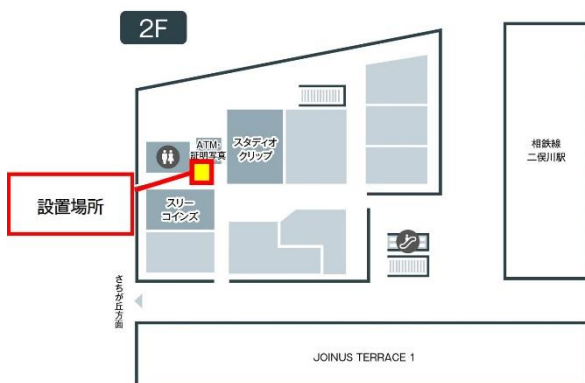

台数：2台

湘南台駅設置場所

※利用時間はいずれも（7:00～22:00）までとなります。

3. 利用料金

275円/15分（税込み・15分単位課金）

※ご利用の際は事前に会員登録が必要です。

■「テレキューブ」について

セキュリティが保たれた静かな環境で、テレワークやウェブ会議、オンラインでのレッスンなどのコミュニケーションが可能な完全個室型のブースです。内部は、外部の騒音を遮断し、音が漏れにくい構造であるため、秘匿性の高い情報を扱いながら、業務や会話が可能。他、電源コンセントや無線LANなどを装備。また、抗菌コーティングの施工、24時間強制換気を行い、感染症対策を行うことで、より安心して快適な環境を提供することにも配慮しています。

(4) 利用

完全個室のプライベート空間にて、ウェブ会議や集中作業、またひと時のリラックスタイムをお過ごしください。

(5) 退室

ご退室の際は、お忘れ物が無いよう、お手回り品をご確認ください。

(参考)

■相鉄グループでの既存設置場所・設置台数

相鉄本線 二俣川駅

・「ジョイナステラス2」2階・1台

相鉄本線 三ツ境駅

・「相鉄ライフ三ツ境」2階・1台