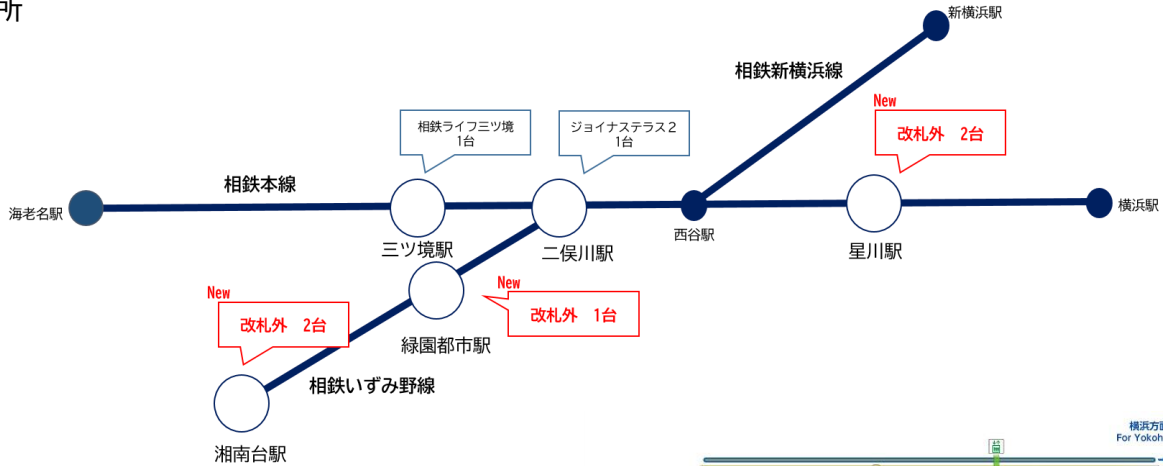

相模鉄道と相鉄ビルマネジメントでは、3月18日の相鉄・東急新横浜線の開業を契機とし、お客様の多様な働き方や生活様式に合わせてライフスタイルをサポートし、お客様の利便性・快適性を向上させ、選ばれる沿線を目指してまいります。

概要は別紙のとおりです。

※ TELECUBE（テレキューブ）は、株式会社ブイキューブの登録商標です。

駅構内に設置する「テレキューブ」(イメージ)

「テレキューブ」利用イメージ

個室型テレワークブース「テレキューブ」の概要

1. 目的

相鉄線の駅構内に「テレキューブ」を設置することで、外出先や移動中の隙間時間を安心かつ効率的に活用いただけます。相鉄線をご利用いただくお客さまの多様な働き方や生活様式に合わせてライフスタイルをサポートし、さらなる利便性・快適性の向上を図ります。

2. 設置場所

(1) 相鉄本線 星川駅

場所：1階 改札外

開始：2023年3月24日（金）

台数：2台

星川駅設置場所

台数：2台

湘南台駅設置場所

※利用時間はいずれも（7:00～22:00）までとなります。

3. 利用料金

275円/15分（税込み・15分単位課金）

※ご利用の際は事前に会員登録が必要です。

■「テレキューブ」について

セキュリティが保たれた静かな環境で、テレワークやウェブ会議、オンラインでのレッスンなどのコミュニケーションが可能な完全個室型のブースです。内部は、外部の騒音を遮断し、音が漏れにくい構造であるため、秘匿性の高い情報を扱いながら、業務や会話が可能。他、電源コンセントや無線LANなどを装備。また、抗菌コーティングの施工、24時間強制換気を行い、感染症対策を行うことで、より安心して快適な環境を提供することにも配慮しています。