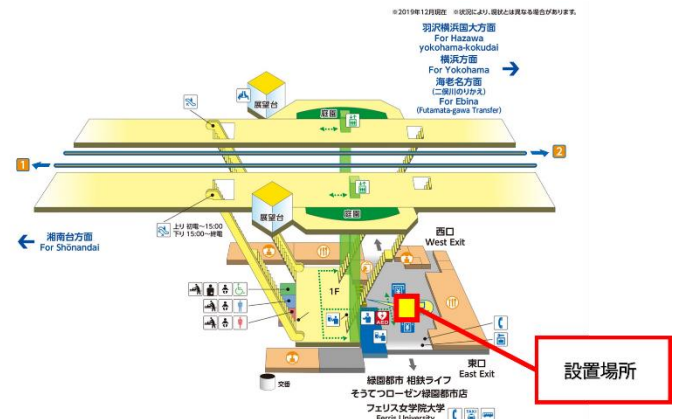

相模鉄道と相鉄ビルマネジメントでは、3月18日の相鉄・東急新横浜線の開業を契機とし、お客様の多様な働き方や生活様式に合わせてライフスタイルをサポートし、お客様の利便性・快適性を向上させ、選ばれる沿線を目指してまいります。

概要は別紙のとおりです。

※ TELECUBE（テレキューブ）は、株式会社ブイキューブの登録商標です。

駅構内に設置する「テレキューブ」(イメージ)

「テレキューブ」利用イメージ

個室型テレワークブース「テレキューブ」の概要

1. 目的

相鉄線の駅構内に「テレキューブ」を設置することで、外出先や移動中の隙間時間を安心かつ効率的に活用いただけます。相鉄線をご利用いただくお客さまの多様な働き方や生活様式に合わせてライフスタイルをサポートし、さらなる利便性・快適性の向上を図ります。

2. 設置場所

(1) 相鉄本線 星川駅

場所：1階 改札外

開始：2023年3月24日（金）

台数：2台

星川駅設置場所

(2) 相鉄いずみ野線 緑園都市駅

場所：1階 改札外

開始：2023年3月24日（金）

台数：1台

緑園都市駅設置場所

(3) 相鉄いずみ野線 湘南台駅

場所：B1階 改札外

開始：2023年3月24日（金）

台数：2台

湘南台駅設置場所

※利用時間はいずれも（7:00～22:00）までとなります。

3. 利用料金

275円/15分（税込み・15分単位課金）

※ご利用の際は事前に会員登録が必要です。

■「テレキューブ」について

セキュリティが保たれた静かな環境で、テレワークやウェブ会議、オンラインでのレッスンなどのコミュニケーションが可能な完全個室型のブースです。内部は、外部の騒音を遮断し、音が漏れにくい構造であるため、秘匿性の高い情報を扱いながら、業務や会話が可能。他、電源コンセントや無線LANなどを装備。また、抗菌コーティングの施工、24時間強制換気を行い、感染症対策を行うことで、より安心して快適な環境を提供することにも配慮しています。